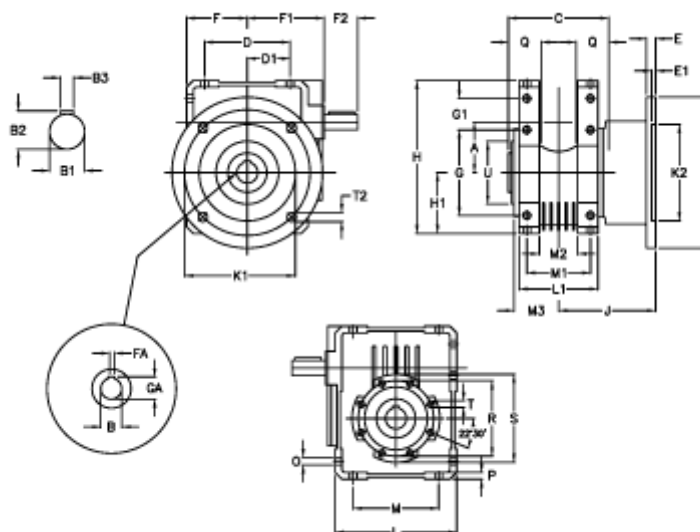

Varenummer: 3922110015400
 Beskrivelse: Snekkegear med fri indgangsaksel
 W 110UF1-15-HS usamlet

Mål

A	= 110.10	D1 = 82.0	G1 = 58.0	L = 250	Q = 45
B	= 42	E = 20	GA = 45.3	L1 = 143	R = 165
B1	= 25	E1 = 12	H = 308.0	M = 184	S = 200
B2	= 28.0	F = 125.0	H1 = 125.0	M1 = 115	T = M12x19
B3	= 8	F1 = 157.0	J = 179.5	M2 = 69	T2 = 13.0
Betegnelse	= W110UF-xx-P80 B5	F2 = 60	K = 280	M3 = 73.0	U = 130
C	= 155	FA = 12	K1 = 230	O = 14.0	
D	= 174.0	G = 184	K2 = 170	P = 14	